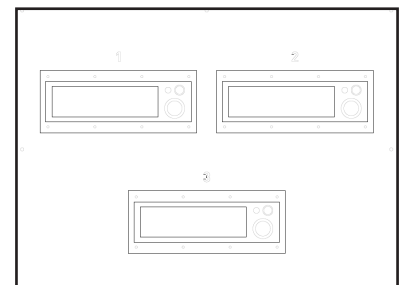

HEIGHT

490mm

WIDTH

598mm

DEPTH

420mm

WEIGHT

30kg